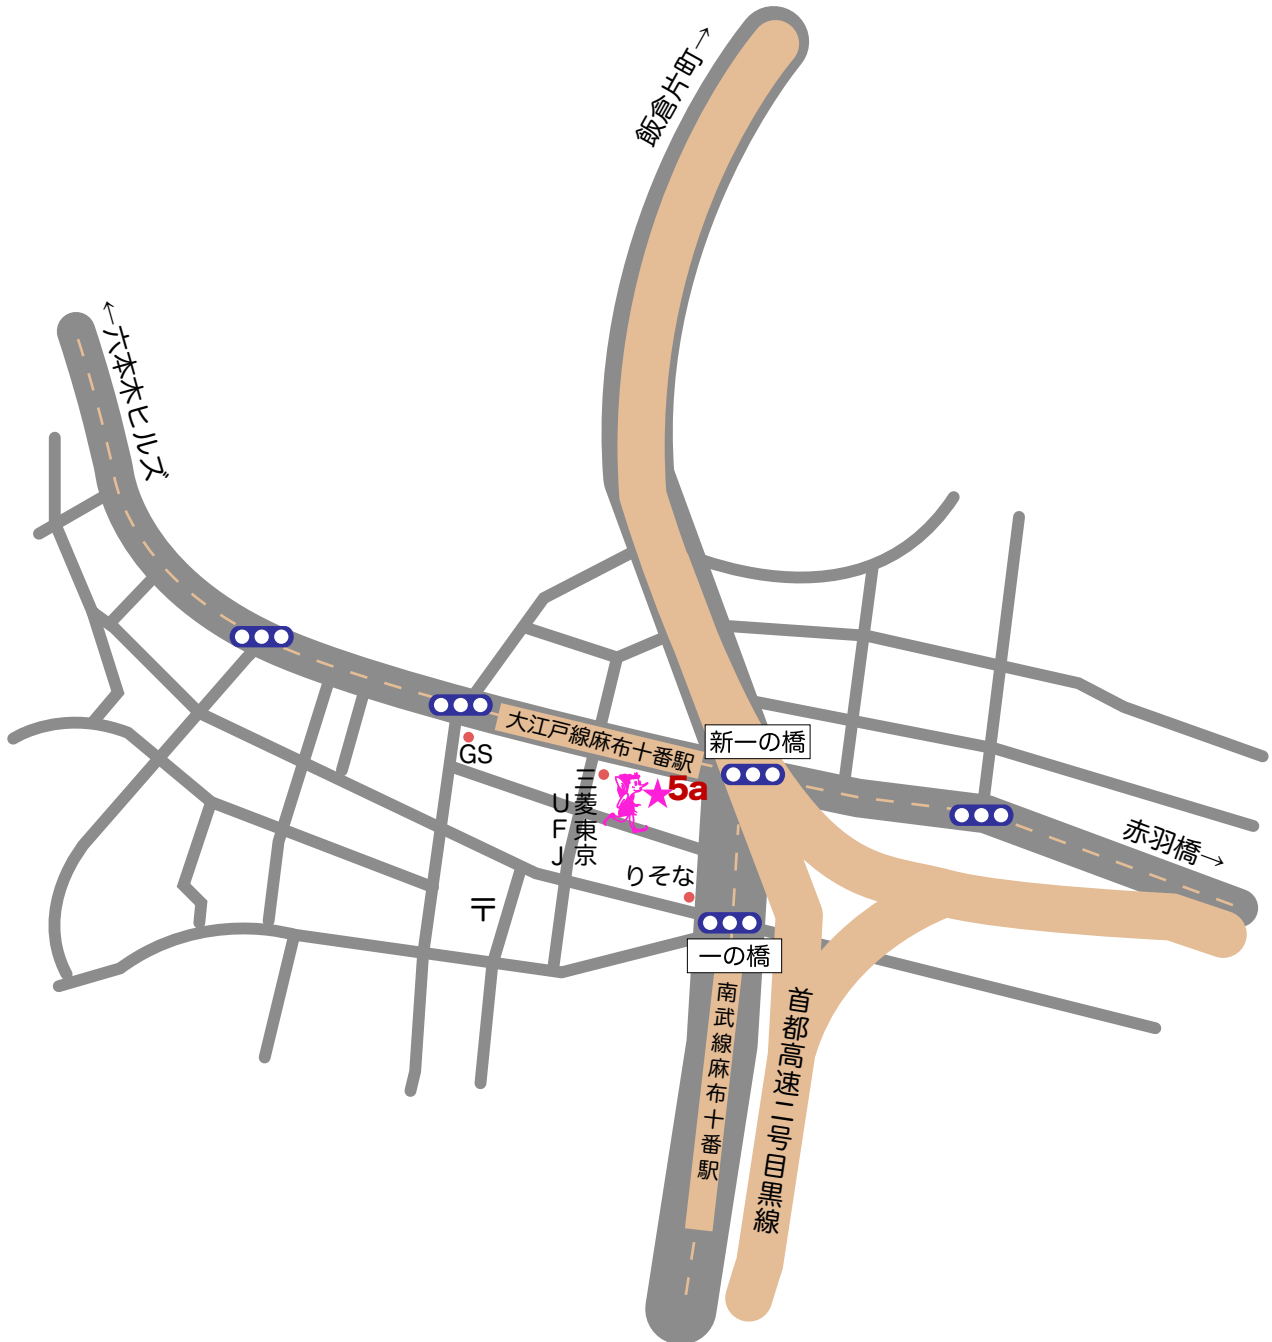

# PIXIE LED ACCESS MAP

株式会社ピクシー・レッド

〒106-0045 東京都港区麻布十番 1-10-3 モンテプラザ #603

TEL : 03-5570-7060 FAX : 03-5570-6019

★大江戸線・南北線 麻布十番駅下車 5a 出口のすぐ上、  
1F が三菱東京 UFJ 銀行になります。